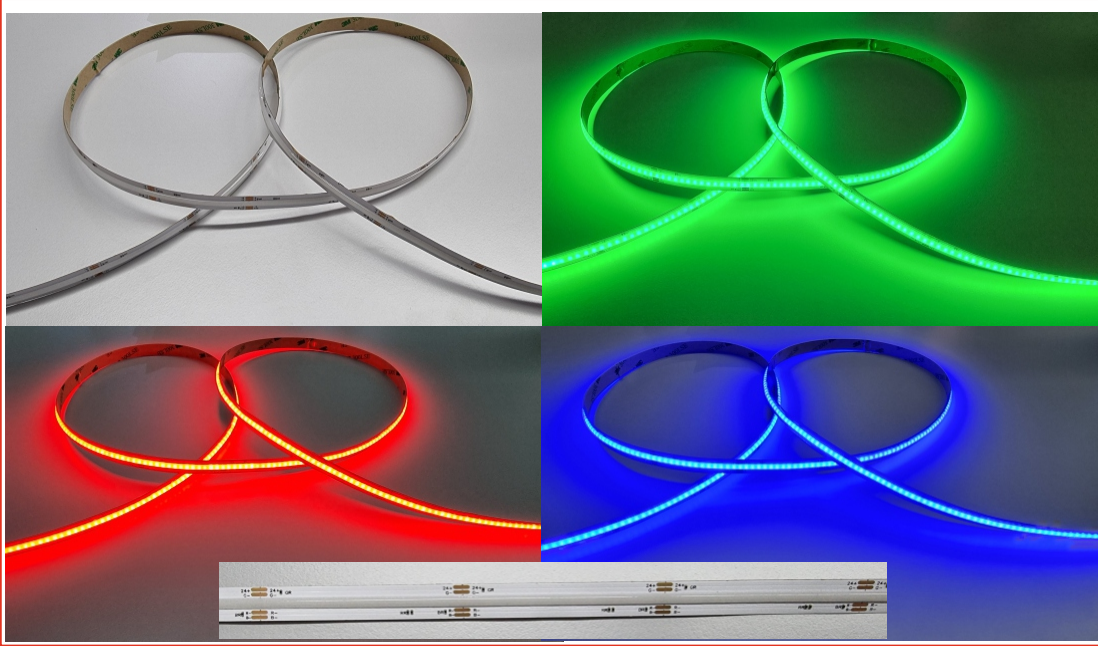

LED Strip 10mm PCB COB-840LED-Chip/m 15W Stromverbrauch/m

Erhältlich in folgender Lichtfarbe

RGB
Art.Nr.05379020

- Rot: 620-625 nm
- Grün: 520-525 nm
- Blau: 465-470 nm
- Gelb: 585-590 nm

Dichte- / Nässe-Schutz

IP20
Innenbereich

SMD

COB komplett Beschichtet ~90LM/w 15W/m
~1350LM/m