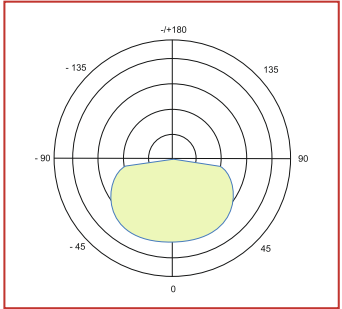

LED Strip 10mm PCB COB-840LED-Chip/m 15W Stromverbrauch/m

Erhältlich in folgender Lichtfarbe

RGB
Art.Nr.05379020

- Rot: 620-625 nm
- Grün: 520-525 nm
- Blau: 465-470 nm
- Gelb: 585-590 nm

Dichte- / Nässe-Schutz

IP20
Innenbereich

SMD

COB komplett Beschichtet ~90LM/w 15W/m
~1350LM/m