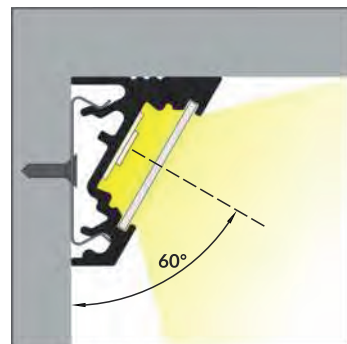

CORNER10 BC/UX

Eck-Profil

- dekoratives Lichtprofil mit 30° oder 60° Abstrahlwinkel
- versteckte Halterungen
- optimal für die Unterbaubeleuchtung
- Maximale Breite des Strips 10mm

- B** Slide cover
- C** Klick cover
- C** Linsen cover
- U** Montageclips
- X** Montageplatte