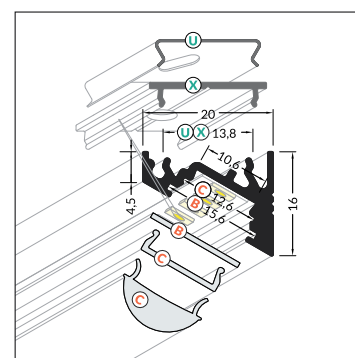

CORNER10 BC/UX

Eck-Profil

- dekoratives Lichtprofil mit 30° oder 60° Abstrahlwinkel
- versteckte Halterungen
- optimal für die Unterbaubeleuchtung
- Maximale Breite des Strips 10mm

- B** Slide cover
- C** Klick cover
- C** Linsen cover
- U** Montageclips
- X** Montageplatte