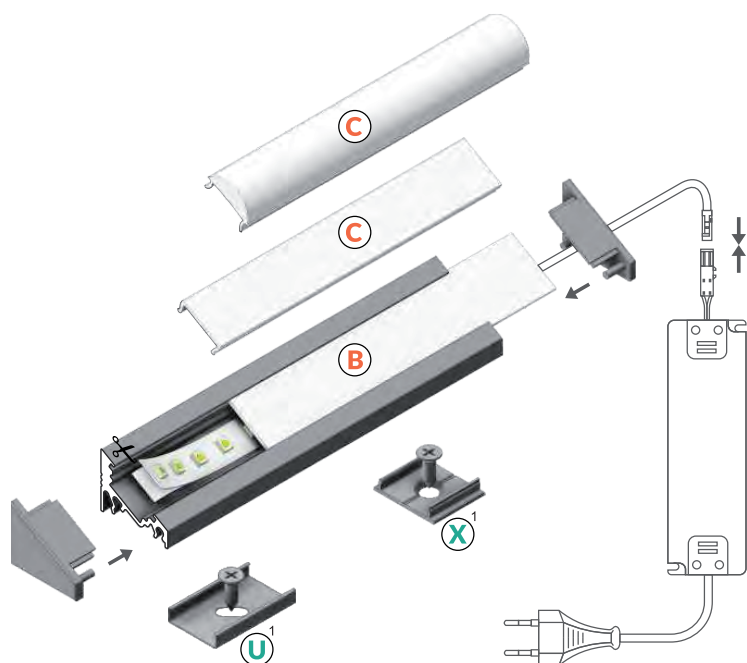

CORNER10 BC/UX

Eck-Profil

- dekoratives Lichtprofil mit 30° oder 60° Abstrahlwinkel
- versteckte Halterungen
- optimal für die Unterbaubeleuchtung
- Maximale Breite des Strips 10mm

- B** Slide cover
- C** Klick cover
- C** Linsen cover
- U** Montageclips
- X** Montageplatte