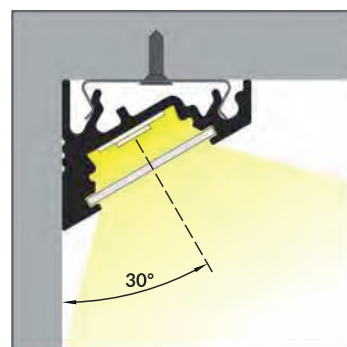

CORNER10 BC/UX

Eck-Profil

- dekoratives Lichtprofil mit 30° oder 60° Abstrahlwinkel
- versteckte Halterungen
- optimal für die Unterbaubeleuchtung
- Maximale Breite des Strips 10mm

- B** Slide cover
- C** Klick cover
- C** Linsen cover
- U** Montageclips
- X** Montageplatte