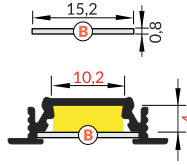

GROOVE10 BC/UX

Zubehör

Cover B slide cover

Farben: transparent, frost, weiss

Material: PC, PP, PP

Cover C klick cover

Farben: transparent, weiss

Material: PMMA

Cover C linse cover

Farben: transparent

Material: PC

Endkappen

Farbe: grau halb

Material: ABS

Montageclips U

Farbe: silber

Material: Federstahl

Montageplatte X

Farbe: silber

Material: Alu

Montageplatte X+Feder

Farbe: silber

Material: Alu/Stahl

Verbinder X

Material: Alu

B frost