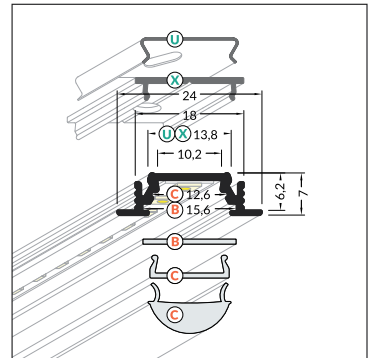

## Eingelassenes Profil

- dekoratives Lichtprofil
- eignet sich perfekt für die dezente Beleuchtung an Tablaren und Möbel
- sehr flaches Einlassprofil für dünnere Materialien
- Maximale Breite des Strips 10mm

- B** Slide cover
- C** Klick cover
- C** Linsen cover
- U** Montageclips
- X** Montageplatte