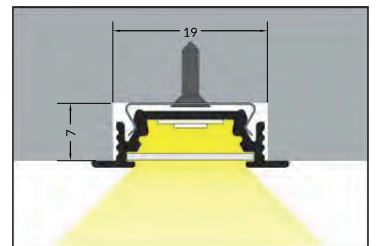

## Eingelassenes Profil

- dekoratives Lichtprofil
- eignet sich perfekt für die dezente Beleuchtung an Tablaren und Möbel
- sehr flaches Einlassprofil für dünnere Materialien
- Maximale Breite des Strips 10mm

- B** Slide cover
- C** Klick cover
- C** Linsen cover
- U** Montageclips
- X** Montageplatte