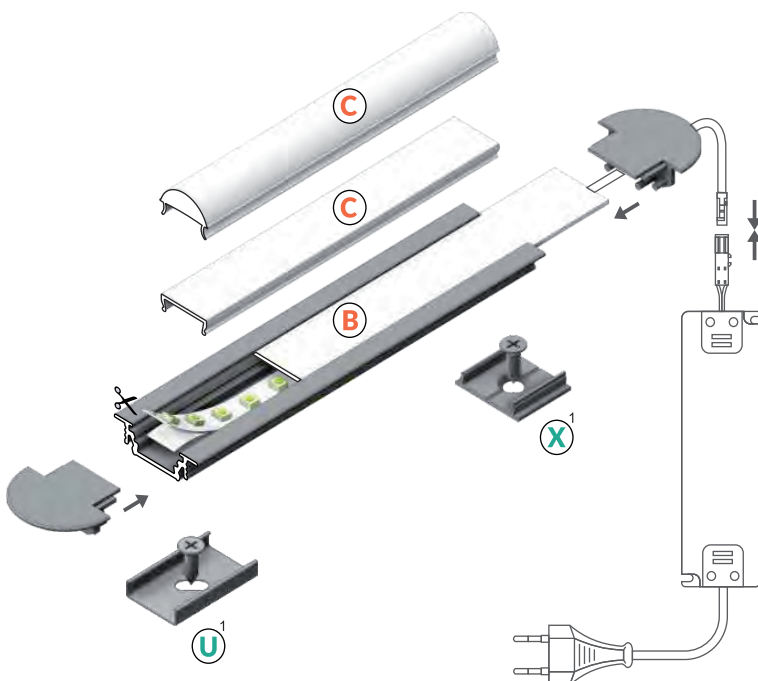

# GROOVE10 BC/UX

## Eingelassenes Profil

- dekoratives Lichtprofil
- eignet sich perfekt für die dezente Beleuchtung an Tablaren und Möbel
- sehr flaches Einlassprofil für dünnere Materialien
- Maximale Breite des Strips 10mm

- B** Slide cover
- C** Klick cover
- C** Linsen cover
- U** Montageclips
- X** Montageplatte