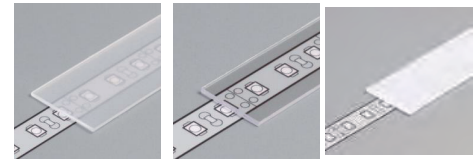

DEEP10 BC/UX

Zubehör

Cover B slide cover

Farben: transparent, frost, weiss

Material: PC, PP, PP

Cover C klick cover

Farben: transparent, weiss

Material: PMMA

Cover C linse cover

Farben: transparent

Material: PC

B frost

B transparent

B weiss

C transparent

C weiss

C linse

Endkappen

Farbe: grau halb

Material: ABS

Montageclips U

Farbe: silber

Material: Federstahl

Montageplatte X

Farbe: silber

Material: Alu

Montageplatte X+Feder

Farbe: silber

Material: Alu/Stahl

Verbinder X

Material: Alu