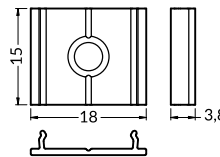

C linse

Endkappen

Farbe: grau halb

Material: ABS

Montageclips U

Farbe: silber

Material: Federstahl

Montageplatte X

Farbe: silber

Material: Alu

Montageplatte X+Feder

Farbe: silber

Material: Alu/Stahl

Verbinder X

Material: Alu