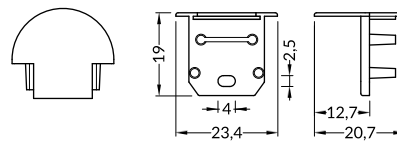

Cover C linse cover

Farben: transparent

Material: PC

B frost

B transparent

B weiss

C transparent

C weiss

C linse

Endkappen

Farbe: grau halb

Material: ABS

Montageclips U

Farbe: silber

Material: Federstahl

Montageplatte X