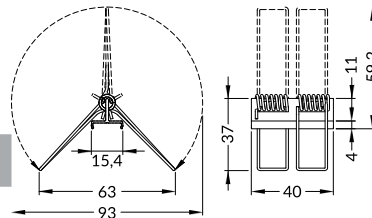

Farbe: silber

Material: Alu

Montageplatte X+Feder

Farbe: silber

Material: Alu/Stahl

Verbinder X

Material: Alu