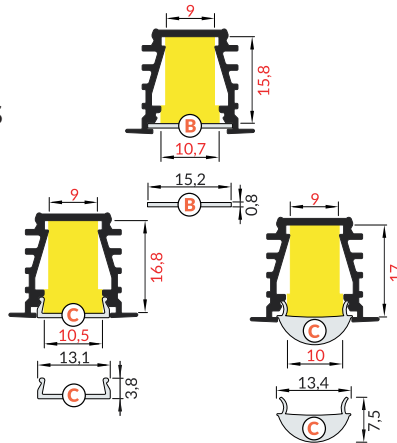

DEEP10 BC/UX

Zubehör

Cover B slide cover

Farben: transparent, frost, weiss

Material: PC, PP, PP

Cover C klick cover

Farben: transparent, weiss

Material: PMMA

Cover C linse cover

Farben: transparent

Material: PC

B frost