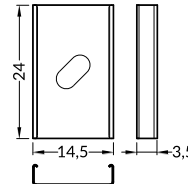

C linse

Endkappen

Farbe: grau halb

Material: ABS

Montageclips U

Farbe: silber

Material: Federstahl

Montageplatte X