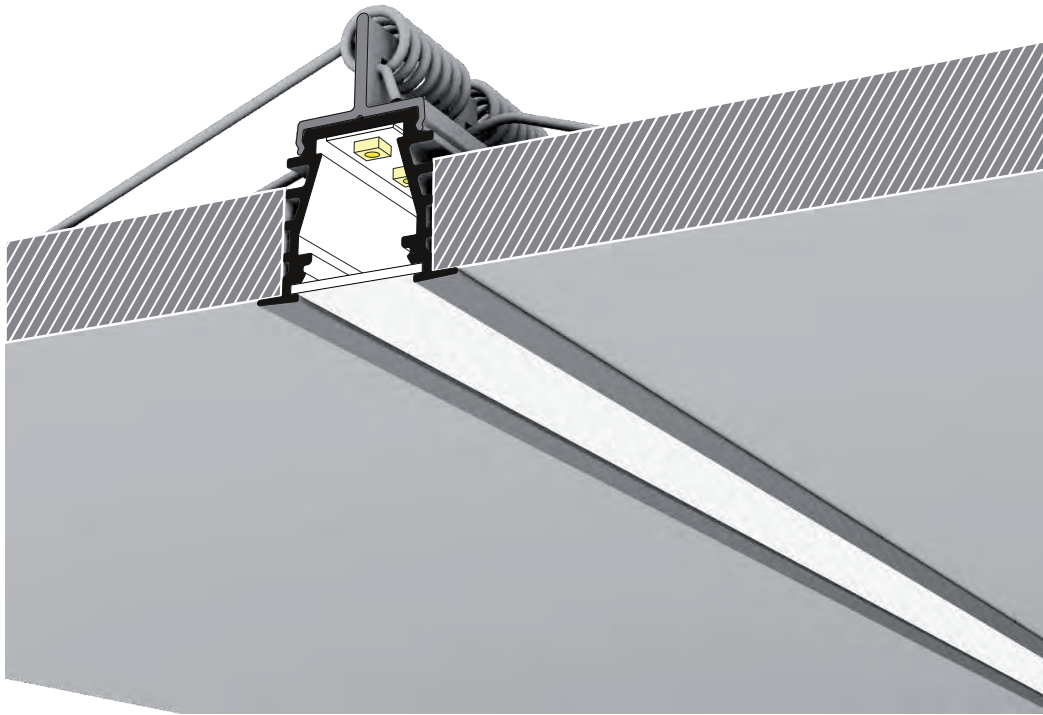

DEEP10 BC/UX

Eingelassenes Profil

- dekoratives Lichtprofil
- eignet sich perfekt für Lichteffekte mit der Verwendung von Trockenbauplatten
- sehr tiefes Einlassprofil für optimale Lichtstreuung
- Maximale Breite des Strips 10mm

- B** Slide cover
- C** Klick cover
- C** Linsen cover
- U** Montageclips
- X¹** Montageplatte
- X²** Montageplatte mit Feder