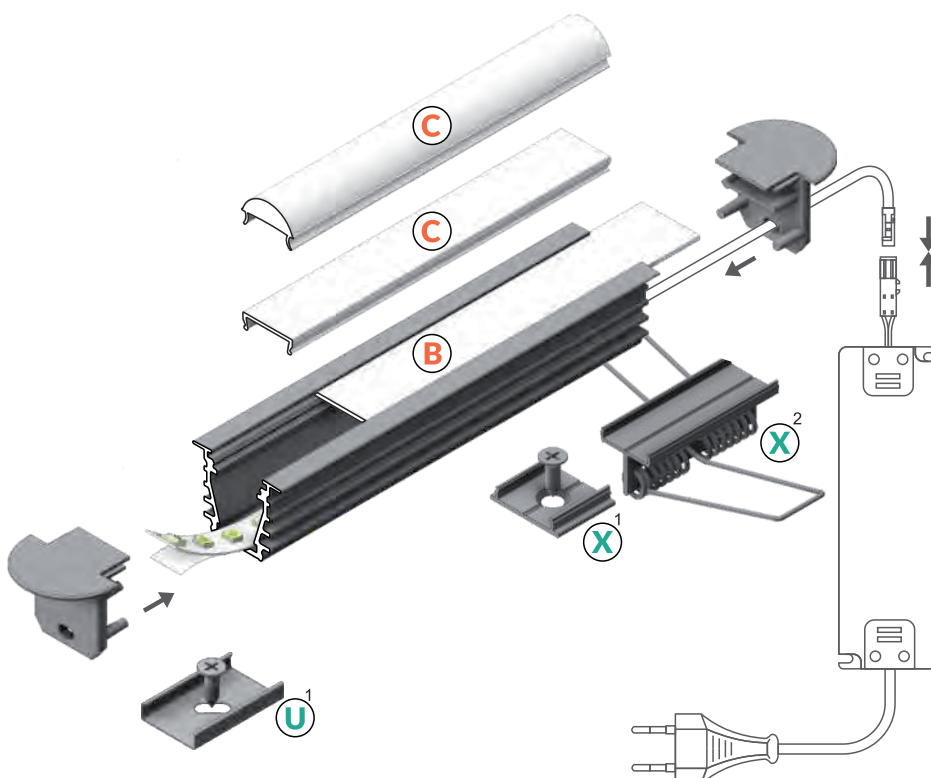

DEEP10 BC/UX

Eingelassenes Profil

- dekoratives Lichtprofil
- eignet sich perfekt für Lichteffekte mit der Verwendung von Trockenbauplatten
- sehr tiefes Einlassprofil für optimale Lichtstreuung
- Maximale Breite des Strips 10mm

- B** Slide cover
- C** Klick cover
- C** Linsen cover
- U** Montageclips
- X¹** Montageplatte
- X²** Montageplatte mit Feder