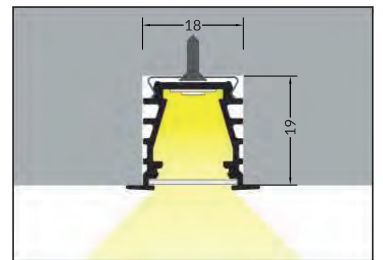

DEEP10 BC/UX

Eingelassenes Profil

- dekoratives Lichtprofil
- eignet sich perfekt für Lichteffekte mit der Verwendung von Trockenbauplatten
- sehr tiefes Einlassprofil für optimale Lichtstreuung
- Maximale Breite des Strips 10mm

- B** Slide cover
- C** Klick cover
- C** Linsen cover
- U** Montageclips
- X¹** Montageplatte
- X²** Montageplatte mit Feder