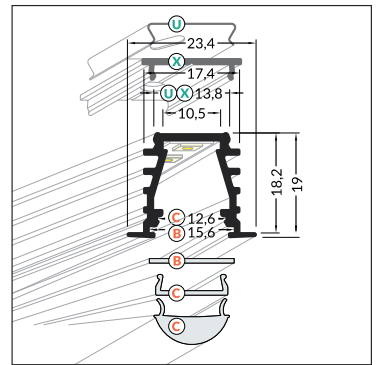

DEEP10 BC/UX

Eingelassenes Profil

- dekoratives Lichtprofil
- eignet sich perfekt für Lichteffekte mit der Verwendung von Trockenbauplatten
- sehr tiefes Einlassprofil für optimale Lichtstreuung
- Maximale Breite des Strips 10mm

- B** Slide cover
- C** Klick cover
- C** Linsen cover
- U** Montageclips
- X¹** Montageplatte
- X²** Montageplatte mit Feder