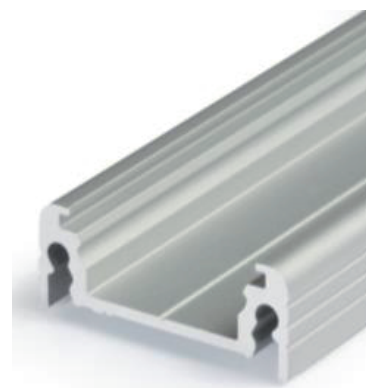

# SURFACE14 EF/TY

Aufgesetztes Profil welches auch zum einlassen geeignet wäre

- decoratives Lichtprofil
- vielseitig Einsetzbar
- Maximale Breite des Strips 14mm
- Versteckte Montageclips

- E** Slide Cover
- F** Klick Cover
- T** Montageplatte
- Y** Montageclips