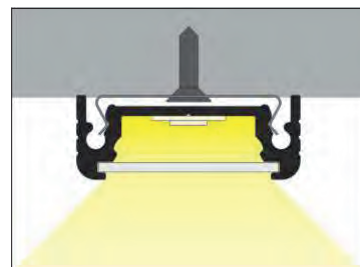

# SURFACE14 EF/TY

Aufgesetztes Profil welches auch zum einlassen geeignet wäre

- decoratives Lichtprofil
- vielseitig Einsetzbar
- Maximale Breite des Strips 14mm
- Versteckte Montageclips

- E** Slide Cover
- F** Klick Cover
- T** Montageplatte
- Y** Montageclips