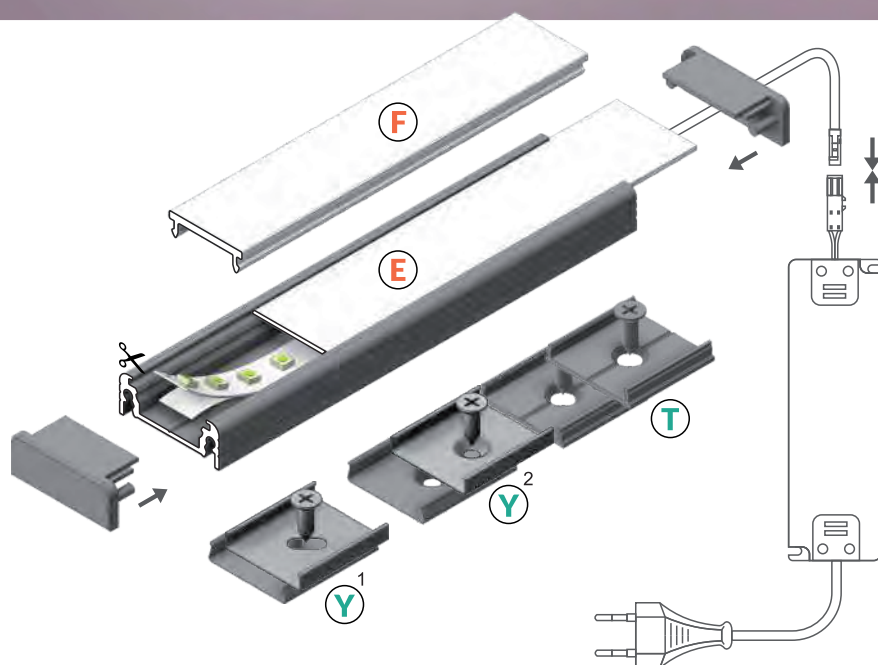

# SURFACE14 EF/TY

Aufgesetztes Profil welches auch zum einlassen geeignet wäre

- decoratives Lichtprofil
- vielseitig Einsetzbar
- Maximale Breite des Strips 14mm
- Versteckte Montageclips

- E** Slide Cover
- F** Klick Cover
- T** Montageplatte
- Y** Montageclips