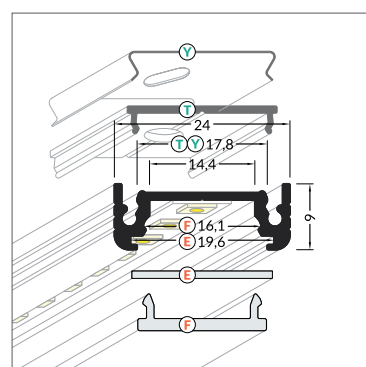

# SURFACE14 EF/TY

Aufgesetztes Profil welches auch zum einlassen geeignet wäre

- decoratives Lichtprofil
- vielseitig Einsetzbar
- Maximale Breite des Strips 14mm
- Versteckte Montageclips

- E** Slide Cover
- F** Klick Cover
- T** Montageplatte
- Y** Montageclips