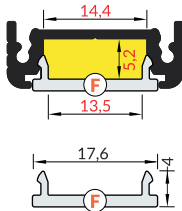

F transparent