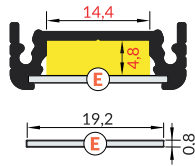

SURFACE14 EF/TY

Zubehör

Cover E slide cover

Farben: transparent, frost, weiss

Material: PC, PP, PP

E frost

E transparent

E weiss