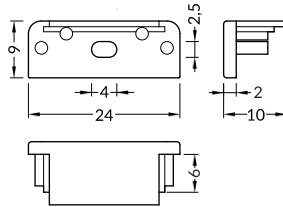

Montageplatten

Farbe: silber

Material: Y Alu

Montageclips

Farbe: silber

Material: T Federstahl