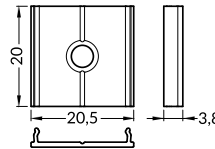

Montageplatten

Farbe: silber

Material: Y Alu

Montageclips

Farbe: silber

Material: T Federstahl